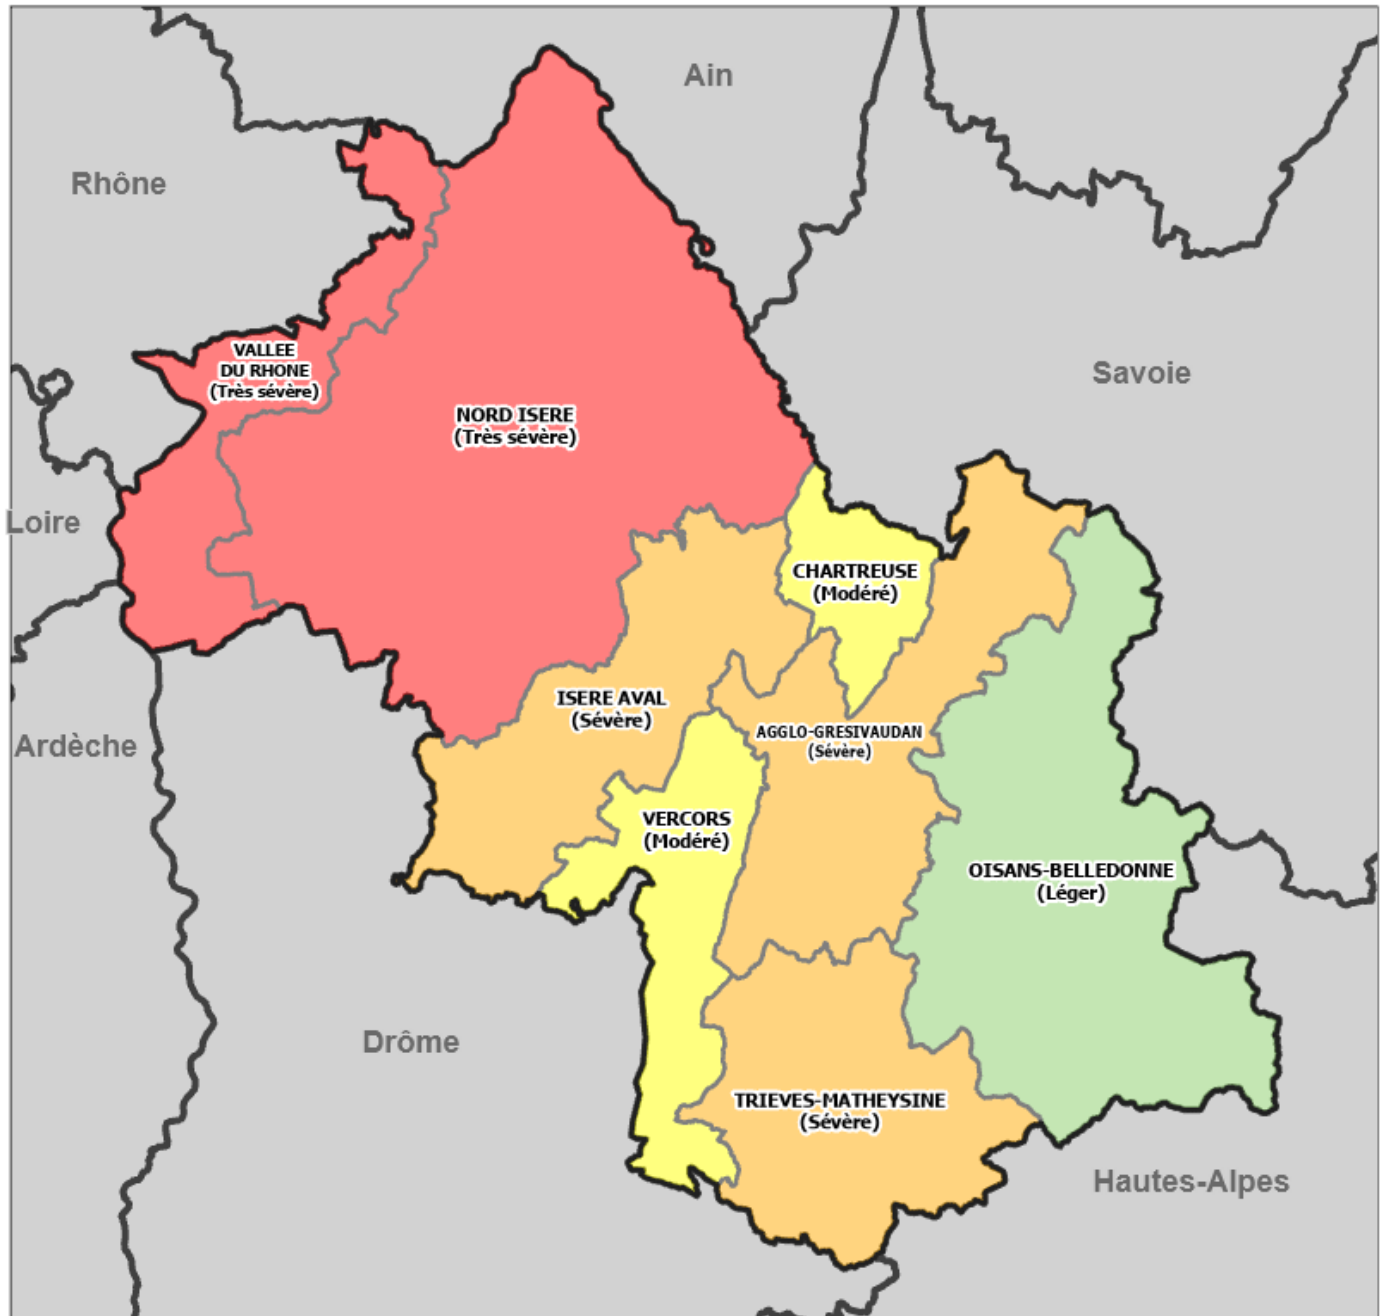

Carte de prévisions des risques Feux de Forêts et d'Espaces Naturels sur les 8 zones du département de l'Isère

Pour la journée du mardi 08 juillet 2026

- | | |
|--------|--------------|
| Faible | Sévère |
| Léger | Très sévère |
| Modéré | Exceptionnel |

Sources : BDTOPO ©IGN / Données métier SDIS38

Auteur : SDIS de l'Isère